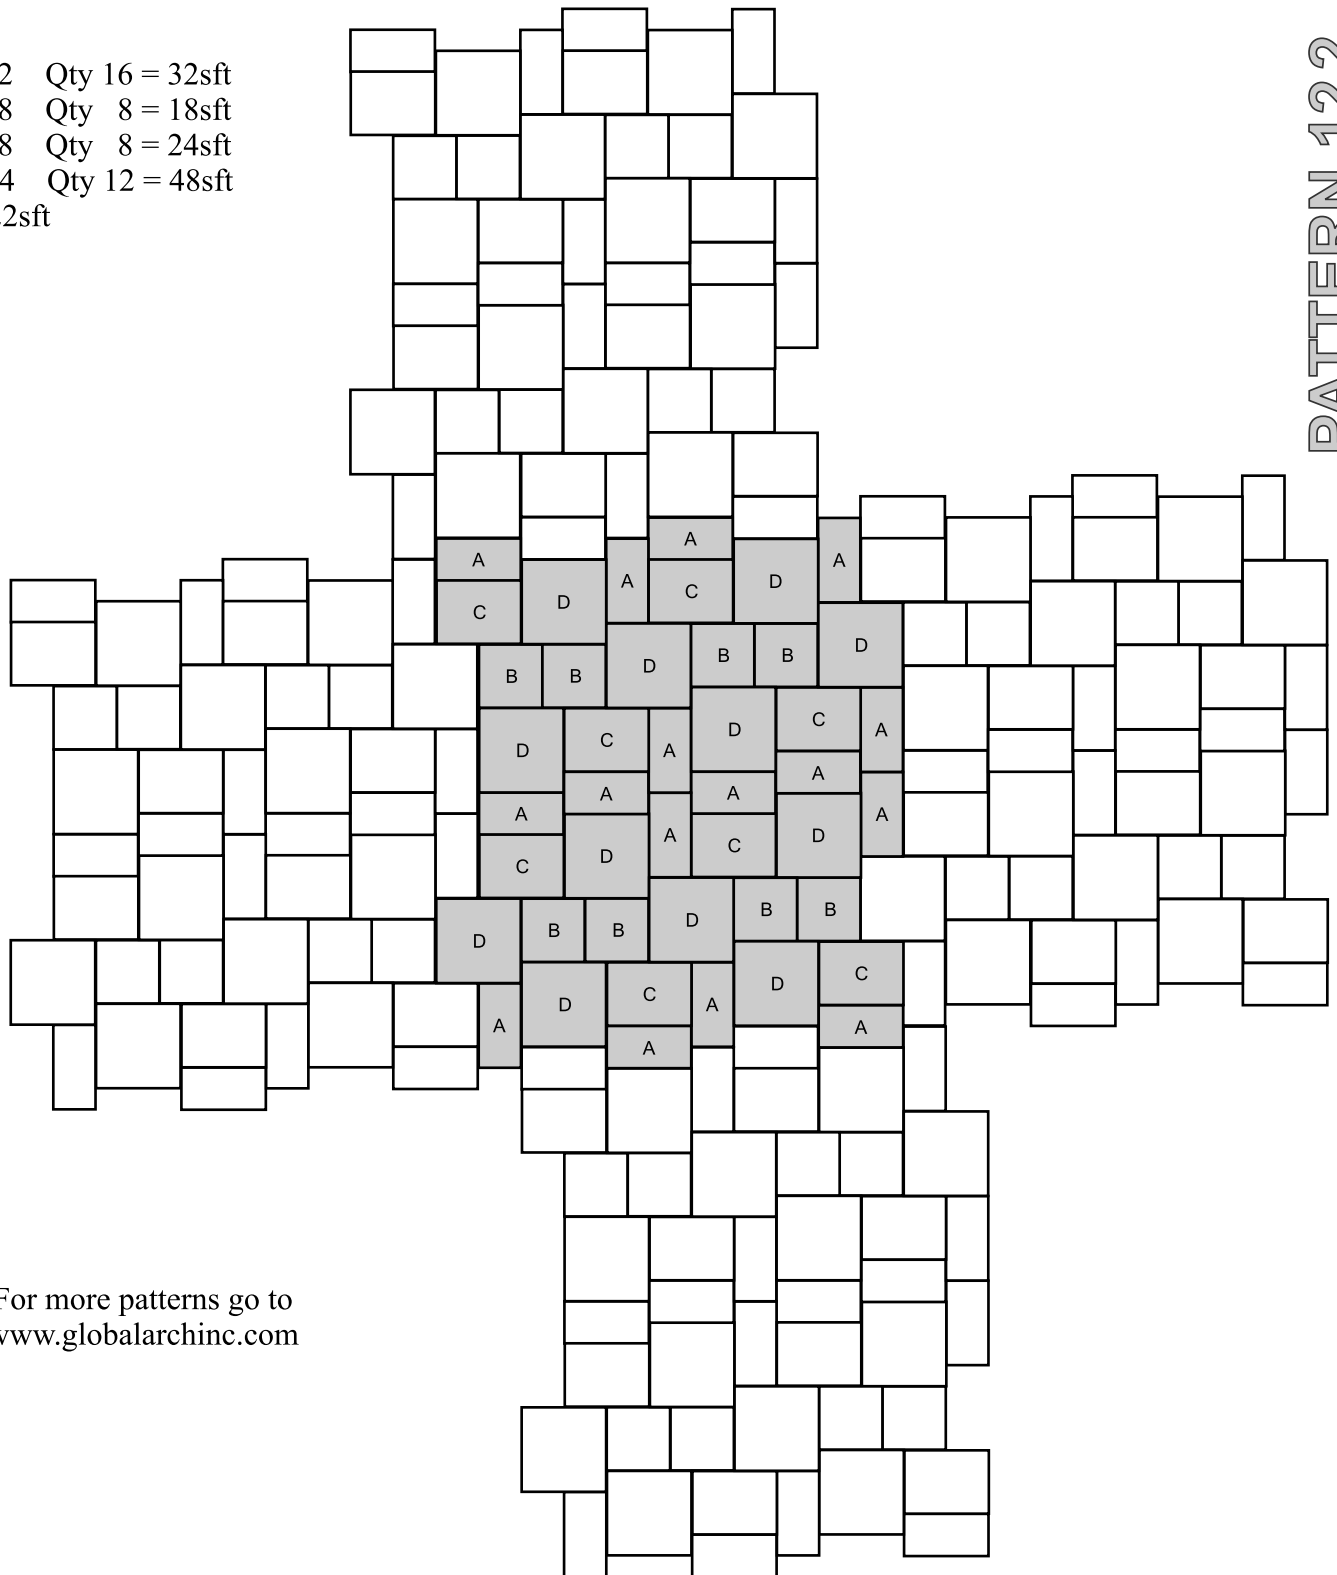

Square Patio • Interlocking Symetrical • 122sft

- A 24 x 12 Qty 16 = 32sft
- B 18 x 18 Qty 8 = 18sft
- C 24 x 18 Qty 8 = 24sft
- D 24 x 24 Qty 12 = 48sft
- SET = 122sft

PATTERN 122

For more patterns go to
www.globalarchinc.com