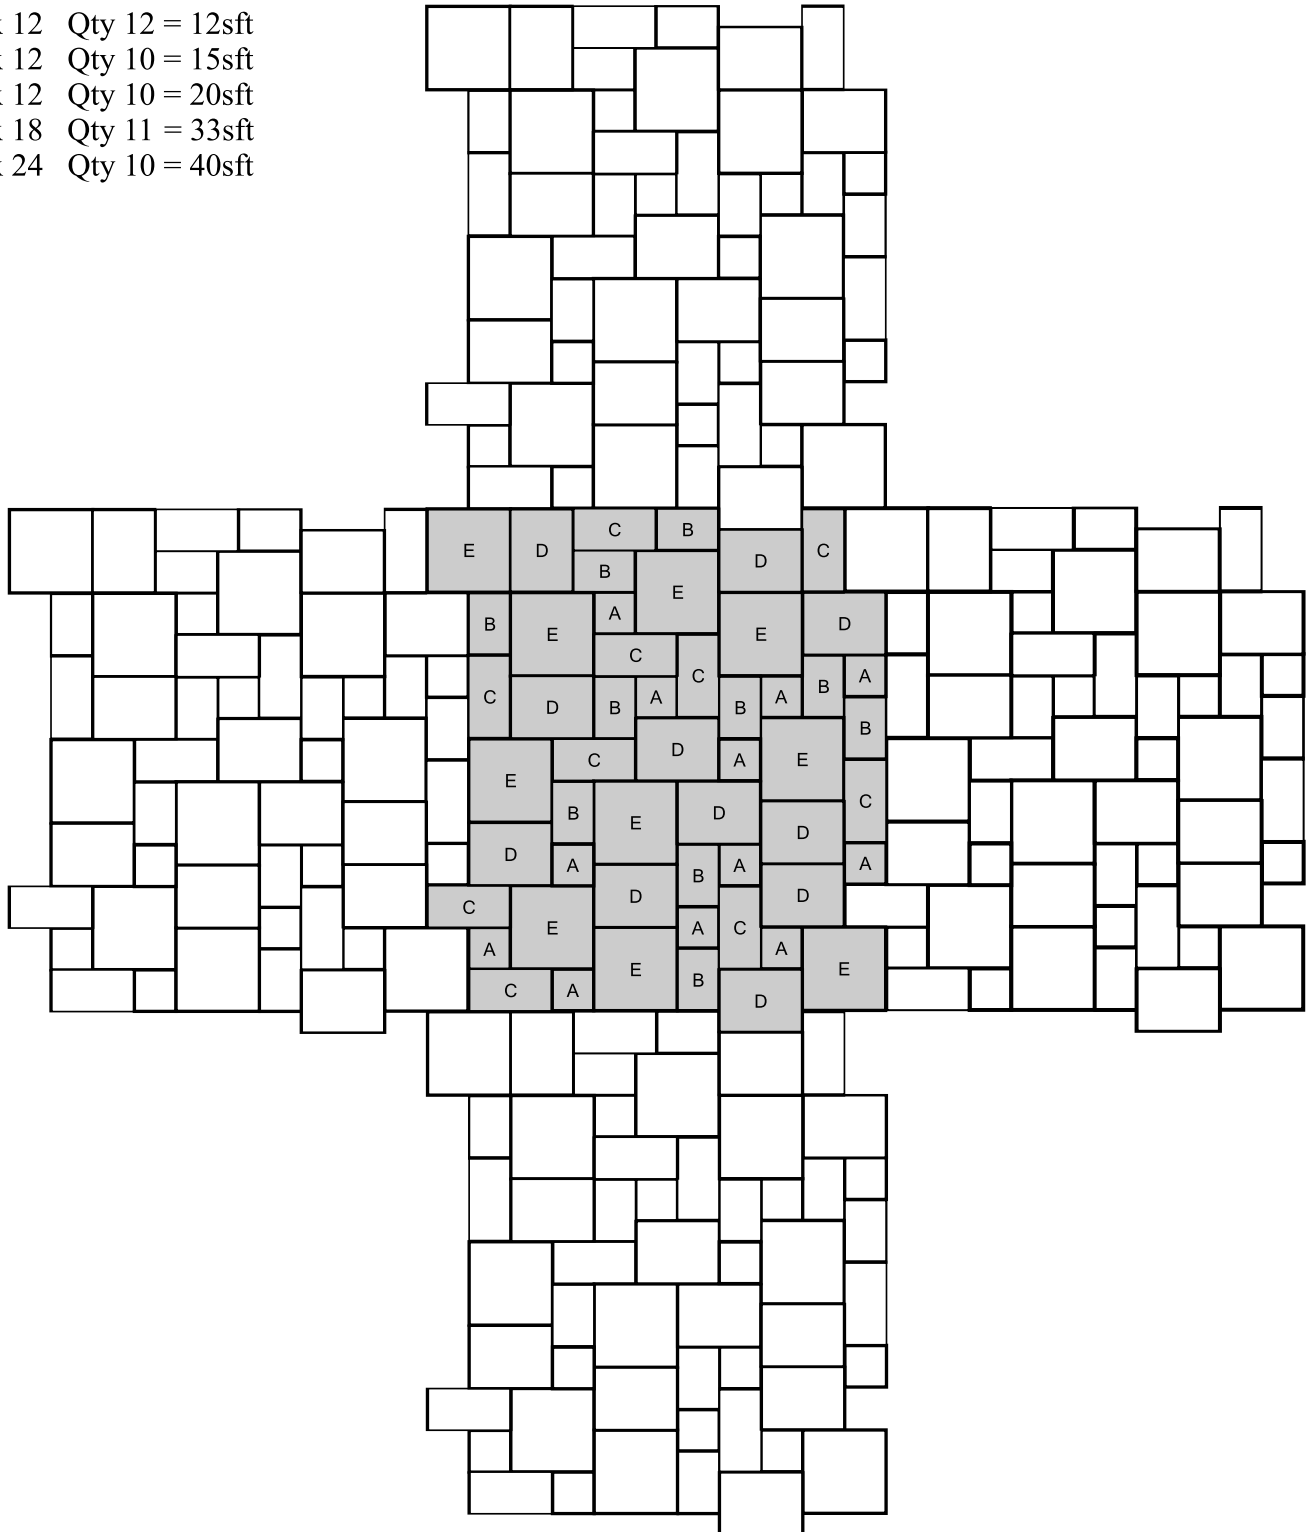

Square Patio • Interlocking Random • 12' x 10' • 120sft

- A 12 x 12 Qty 12 = 12sft
- B 18 x 12 Qty 10 = 15sft
- C 24 x 12 Qty 10 = 20sft
- D 24 x 18 Qty 11 = 33sft
- E 24 x 24 Qty 10 = 40sft

PATTERN 120